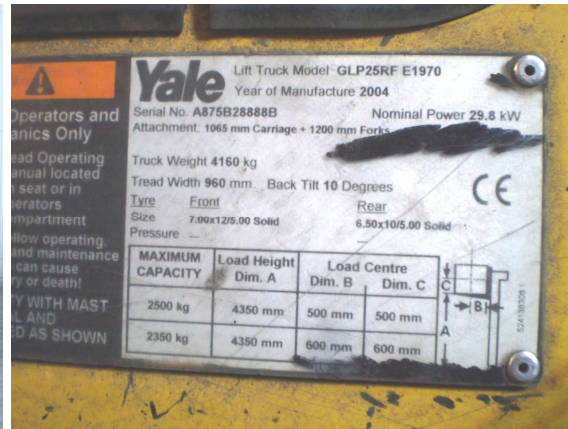

**MARK:** YALE  
**MUDEL:** GLP25RF  
Nr: 1900  
Tootmisaasta: 2004  
Tõstevõime: 2500 kg / 500 mm  
Mast: 3-osaline vabatõstemast  
Tõstekõrgus: 4350 mm  
Vabatõste kõrgus: 1390 mm  
Masti ehituslik kõrgus: 1970 mm  
Tõstuki kõrgus: 2200 mm  
Tõstuki laius: 1155 mm  
Tõstuki pikkus kahvliteta: 2555 mm  
Rehvid: superelastik  
Katus, töötuled